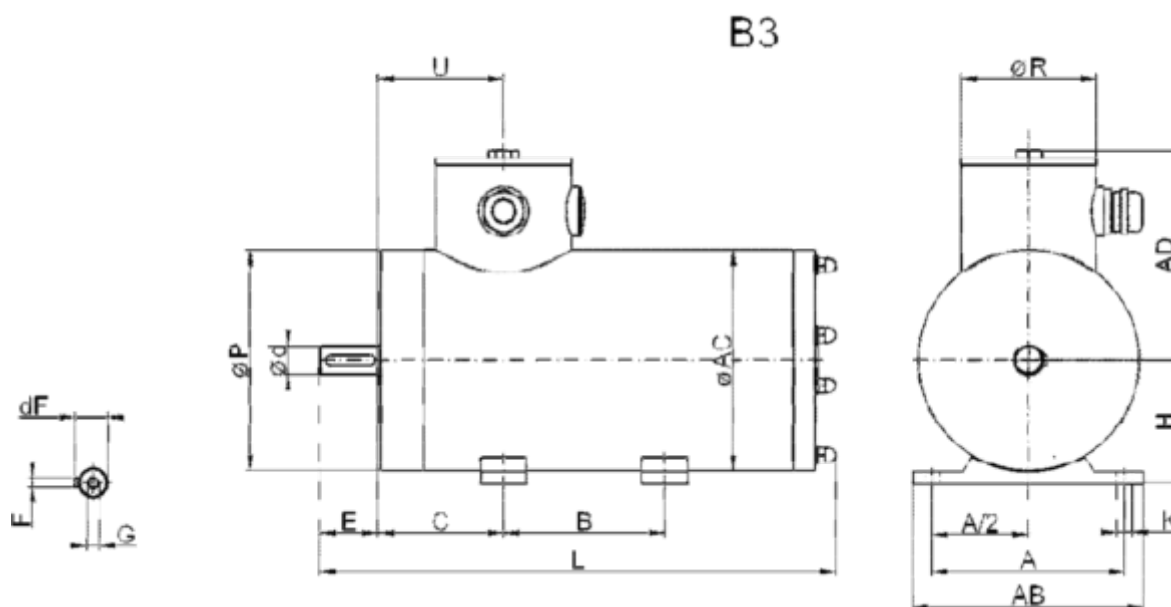

Varenummer: 25560015041270

Beskrivelse: BEGE rustfast AC motor EBS90L-4 IEC90 B3  
1,5KW 1400 o/min 3x230/400V 50HZ IP69K PTC

## Mål

A = 140	E = 50	Ød = 24
A/2 = 70	F = 8	ØR = 89
AB = 164	G = M8	
AC = 164	H = 90	
AD = 147	K = 9	
B = 100	L = 410	
C = 56	P = 164	
dF = 27	U = 155	